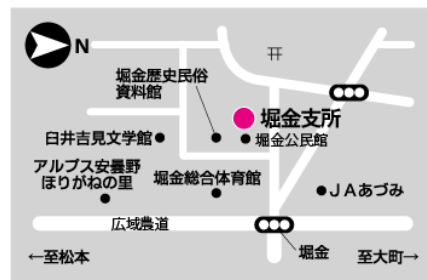

# 『安曇野屋敷林見学会』 参加者募集

安曇野の田園風景を彩る屋敷林。環境フェアに合わせて、堀金西小路地区の屋敷林の見学会を開催します。歴史文化に触れながら、屋敷林の小路と一緒に散策しませんか？

- 日 時 10月7日(日) 11:00~12:30(予定)
- 集 合 堀金総合体育館 展示ブース前
- 定 員 15名(先着順)

- 主 催 屋敷林と歴史的まちなみプロジェクト
- 後 援 安曇野環境市民ネットワーク
- 協 力 安曇野百選プロジェクト, NPO 法人安曇野ふるさとづくり応援団

- 申込み 10月5日迄に公式サイトまたは事務局へ TEL、FAX、郵送
- 問合せ 屋敷林と歴史的まちなみプロジェクト事務局  
〒399-8281 安曇野市豊科 6000 安曇野市観光交流促進課  
TEL 0263-71-2053 FAX 0263-71-5000 URL keikan-azumino.net